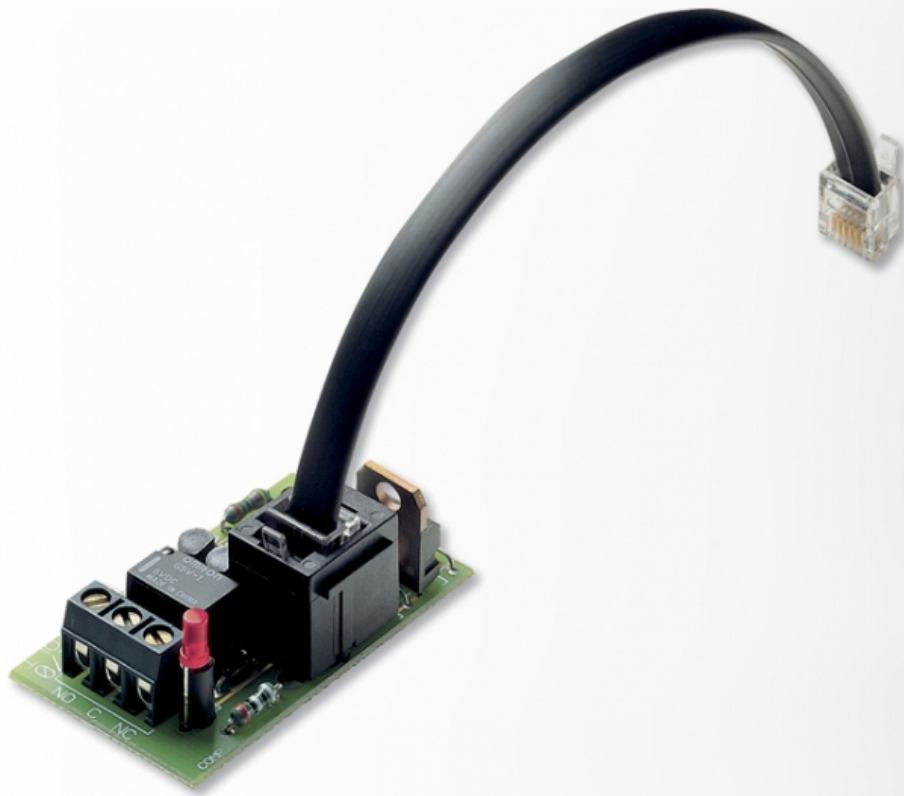

Interface Statut Chargeur (CSI)

Référence: 21702000

L'Interface Statut Chargeur (CSI) Mastervolt est un relai inverseur de contact libre de potentiel pour les chargeurs de batterie Mastervolt. Le déclenchement se fait lorsque le chargeur est hors marche ou le voyant LED indique une erreur du type haute température, court-circuit, etc.

Cette interface permet de commander un équipement auxiliaire. Courant de commutation maximal : 1 A.

Spécifications