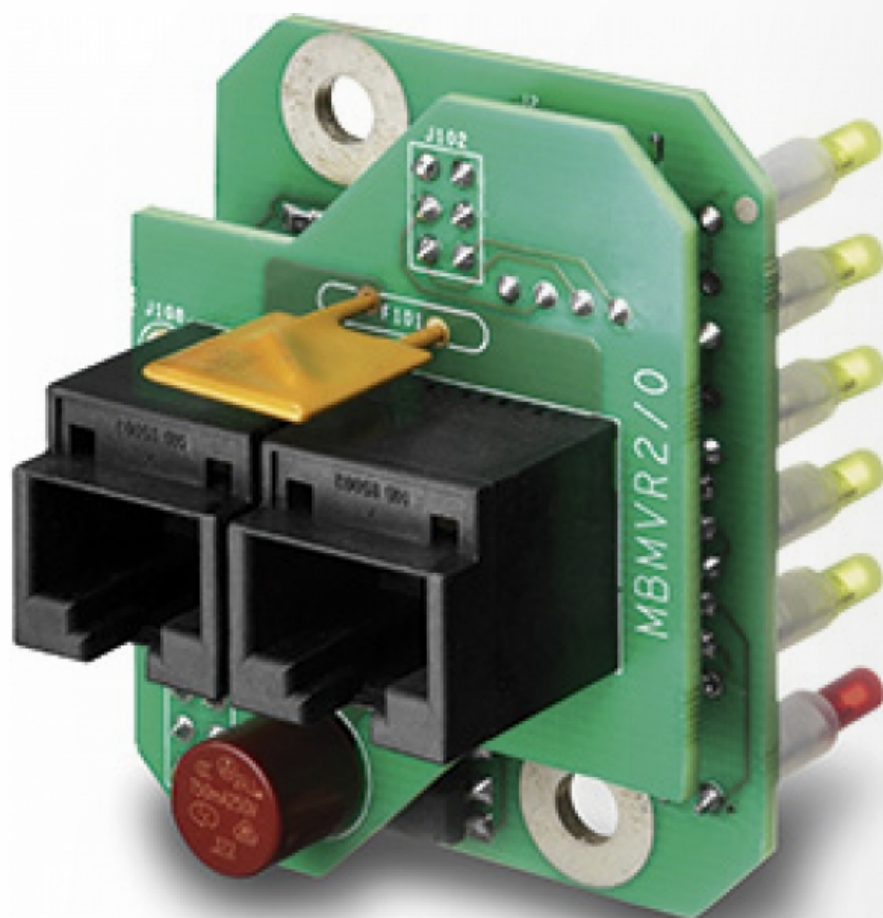

MasterView Read-out OEM

Référence: 77010030

Si votre tableau de bord est plein et ne permet pas d'ajouter un afficheur EasyView, ce module permet d'intégrer MasterBus à votre panneau de contrôle.

Spécifications