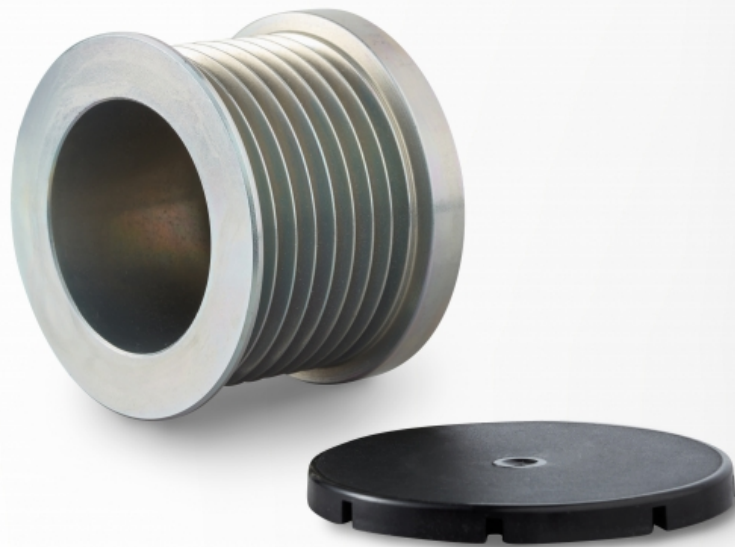

# Poulie multi-gorges Å~ 48,1 mm

Référence: 48420170

Poulie 8 gorges.

Ø = 48,1 mm / largeur = 39,4 mm.